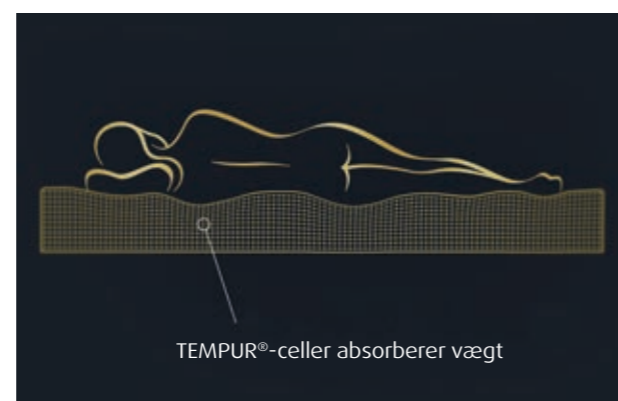

## Maksimal trykaflastning

TEMPUR® Materialet har en trykaflastende overflade og består af en åben cellestruktur, som absorberer og fordeler din kropsvægt jævnt og giver maksimal komfort. På [www.tempur.dk](http://www.tempur.dk) kan du læse mere samt se vores Sleep Technology film om TEMPURs unikke egenskaber.