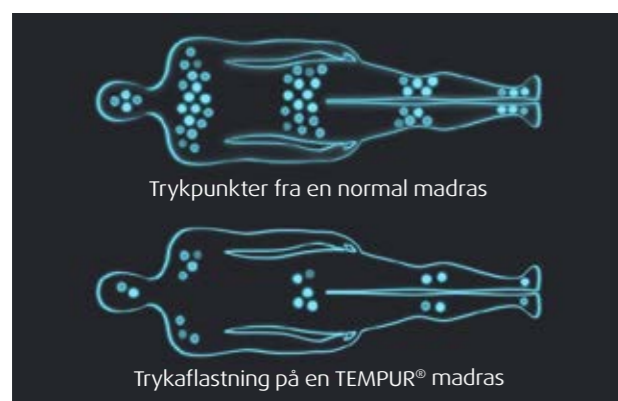

Den bedste nattesøvn

Vores søvneksperter, designere og ingeniører har brugt år på at videreudvikle vores banebrydende materiale for at sikre, at du får den unikke støtte og uovertrufne komfort, som din krop har brug for.

Maksimal trykaflastning

TEMPUR® Materialet har en trykaflastende overflade og består af en åben cellestruktur, som absorberer og fordeler din kropsvægt jævnt og giver maksimal komfort. På www.tempur.dk kan du læse mere samt se vores Sleep Technology film om TEMPURs unikke egenskaber.