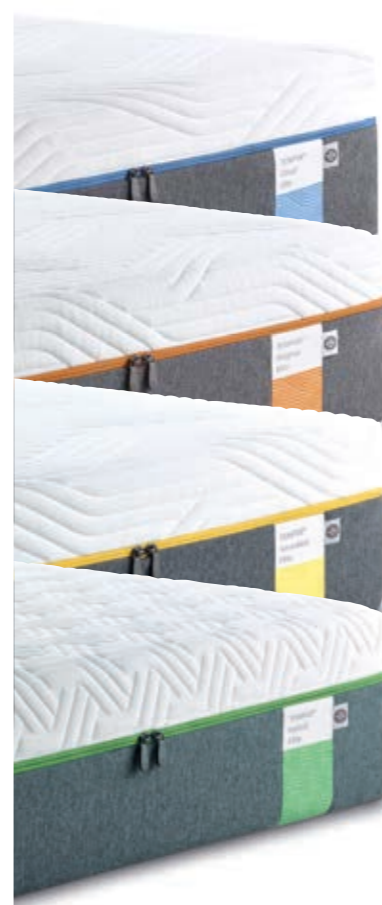

TEMPUR® Elite CoolTouch™ Plus

- Cloud, Original, Sensation og Hybrid Højde: 25 cm

Størrelse B x L cm	Vejl. pris
70 / 80 / 90 x 200	16.999,-
80 / 90 x 210	17.999,-
100 x 200	18.499,-
100 x 210	19.499,-
120 / 140 x 200	24.999,-
120 / 140 x 210	25.999,-
160 / 180 x 200	31.999,-
160 / 180 x 210 / 200 x 200	32.999,-
200 x 210	33.999,-

For specialstørrelser, kontakt TEMPURs kundeservice.

Leveringstid: 2-10 uger, afhængigt af størrelse.