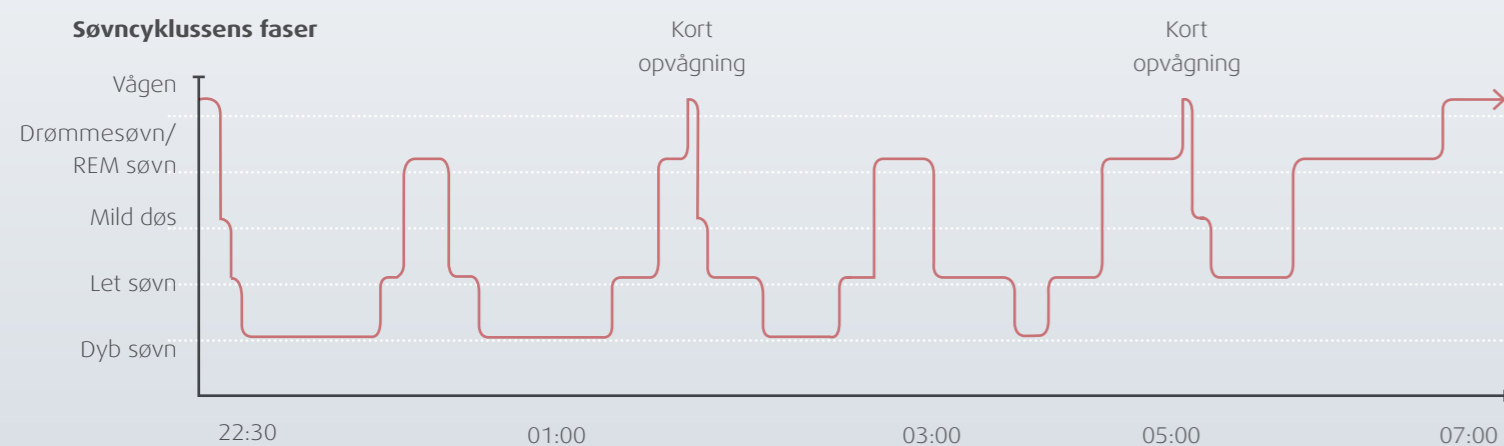

Din søvn består af en søvncyklus i fire faser, som varer, fra du går i seng, til du står op. Hele søvncyklusen varer mellem 90-110 min., og gentages ca. 4-6 gange i løbet af en nat. Prioritering af din nattesøvn, vil give dig livsglæde og forbedret livskvalitet.

## Fase 2: Let søvn

I den anden fase har du ikke længere en forbindelse til din bevidsthed, og din puls er faldet. Her er du faktisk faldet i søvn, men du drømmer ikke. For voksne mennesker fylder den lette søvn omkring halvdelen af din søvn, så det er den længste af de fire søvnfaser.

## Fase 3: Dyb søvn

I den tredje fase er du meget svær at vække. Her befinder du dig i den dybeste søvn. Kroppen slapper helt af og restituerer, så du er klar til næste dag. Her er det også hårdest at blive vækket. I op til en halv time efter vækning, fra dyb søvn, fungerer din hjerne nemlig kun på halv kraft.

## Fase 4: Drømmesøvn

Drømmesøvn er, hvor du danner dine drømme. Fasen beskrives som at have en vågen hjerne i en sovende krop. Dine hjernebølger er meget aktive, og dine øjne bevæger sig under øjenlågene. Du har meget let ved at vågne, og mange oplever at vågne midt i en drøm. En nat består typisk af 20-25 % drømmesøvn.