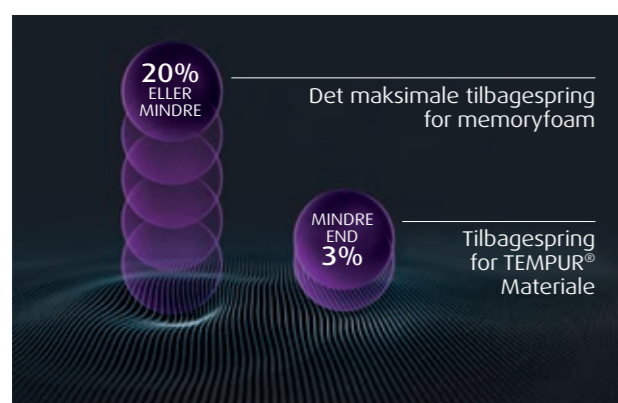

Uovertruffen bevægelsesabsorbering

TEMPUR® Materiale absorberer bevægelse – så du og din partner kan bevæge jer uden at forstyrre hinanden. Bevægelsesabsorbering måles igennem tilbagespring – jo lavere jo bedre. Hvis du slipper en kugle henover almindelig memoryfoam, vil tilbagespringet være op til 20%. TEMPUR® har et tilbagespring på mindre end 3%.