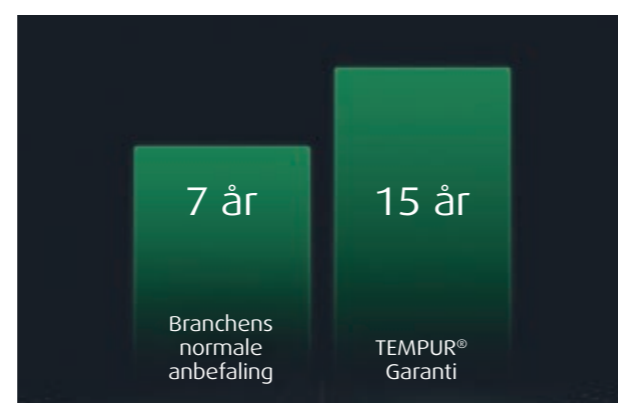

Lang holdbarhed – med garanti

Mens mange eksperter fra søvnindustrien anbefaler, at du udskifter din madras hvert 7. år for fortsat at få den bedst mulige søvn, garanterer vi hos TEMPUR® vores madrasser i op til 15 år. I denne periode garanterer vi madrassen mod en sætning på mere end 2 cm samt mod forekomst af buler, så den år efter år tilpasser sig dig og ikke omvendt.

Indhold

Introduktion

Anerkendt af NASA	6
Hvorfor TEMPUR®?	8
TEMPUR® er dansk produceret	10
Investér i god nattesøvn	12
TEMPUR® SøvnFacts	14
Din søvn er vigtig	15
Ti gode ting søvnen gør for dig	16
Søvnhæmmende adfærd	18
Det kan du gøre for at få en god nats søvn	19
Kom sovende til succes	20

Madraskollektion

4 trin til din bedste nattesøvn	22
Komfort til alle søvntyper	24
TEMPUR® Cloud kollektionen	26
TEMPUR® Original kollektionen	27
TEMPUR® Sensation kollektionen	28
TEMPUR® Hybrid kollektionen	29
Hør, hvad vores slutbrugere siger	30

Sengekollektion

TEMPUR® senge	31
TEMPUR® Stay	32
TEMPUR® Move	34
TEMPUR® Spring Box	36
TEMPUR® Spring Box Adjustable	38
TEMPUR® Relieve Continental	40
TEMPUR® Fusion Box, Continental, Adjustable	42
TEMPUR® North™ Box	44
TEMPUR® North™ Continental	46
TEMPUR® North™ Adjustable	48

Pudekollektion

Ergonomiske puder	50
Klassiske puder	51
Tilbehør	52

Prisliste

Produktprisliste	54

Oversigt

Prisoversigt	62
TEMPUR® historie	63