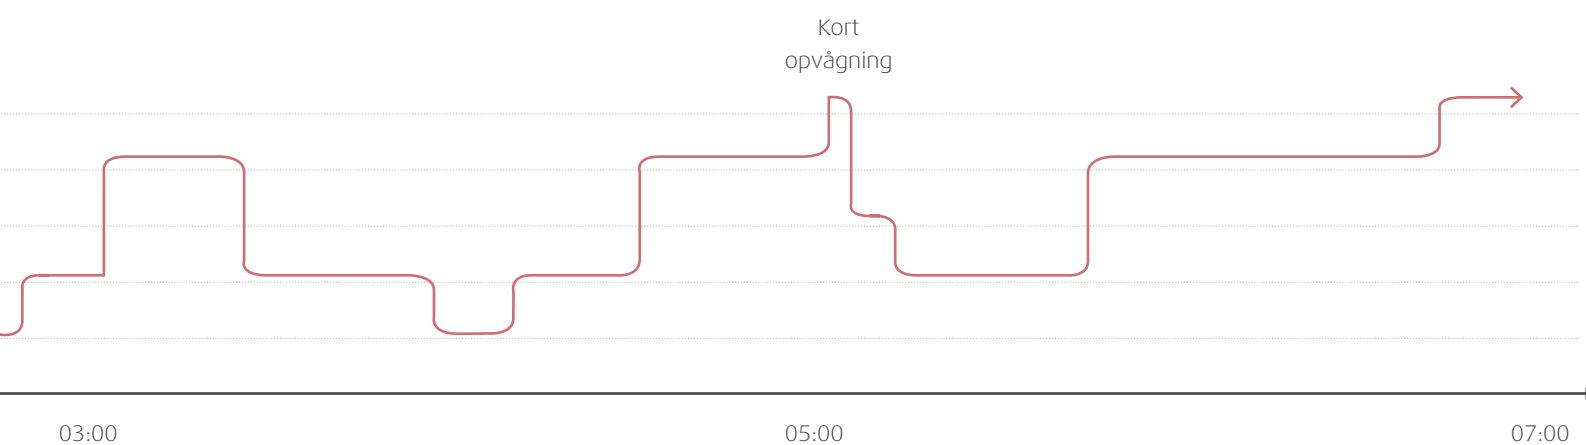

Fase 2: Let søvn

I den anden fase har du ikke længere en forbindelse til din bevidsthed, og din puls er faldet. Her er du faktisk faldet i søvn, men du drømmer ikke.

For voksne mennesker fylder den lette søvn omkring halvdelen af din søvn, så det er den længste af de fire søvnfaser.

Fase 3: Dyb søvn

I den tredje fase er du meget svær at vække, for her befinder du dig i den dybeste søvn. Din krop slapper helt af og restituerer, så du er klar til næste dag.

Det er også her, det er hårdest at blive vækket, da den pludselige overgang fra den dybe søvn vil få dig til at føle dig desorienteret og forvirret.

I op til en halv time efter at du er blevet vækket fra den dybe søvn, fungerer din hjerne nemlig kun på halv kraft.

Fase 4: Drømmesøvn

Drømmesøvn, eller REM-søvn, som den ofte bliver kaldt, er den fjerde søvnfase, hvor du danner dine drømme. Fasen beskrives ofte som at have en vågen hjerne i en sovende krop, da dine hjernebølger er meget aktive, og dine øjne bevæger sig under øjenlågene. I din REM-søvn har du også meget let ved at vågne, og det er derfor, mange oplever at vågne midt i en drøm.

En normal nat består typisk af 20-25 % drømmesøvn.