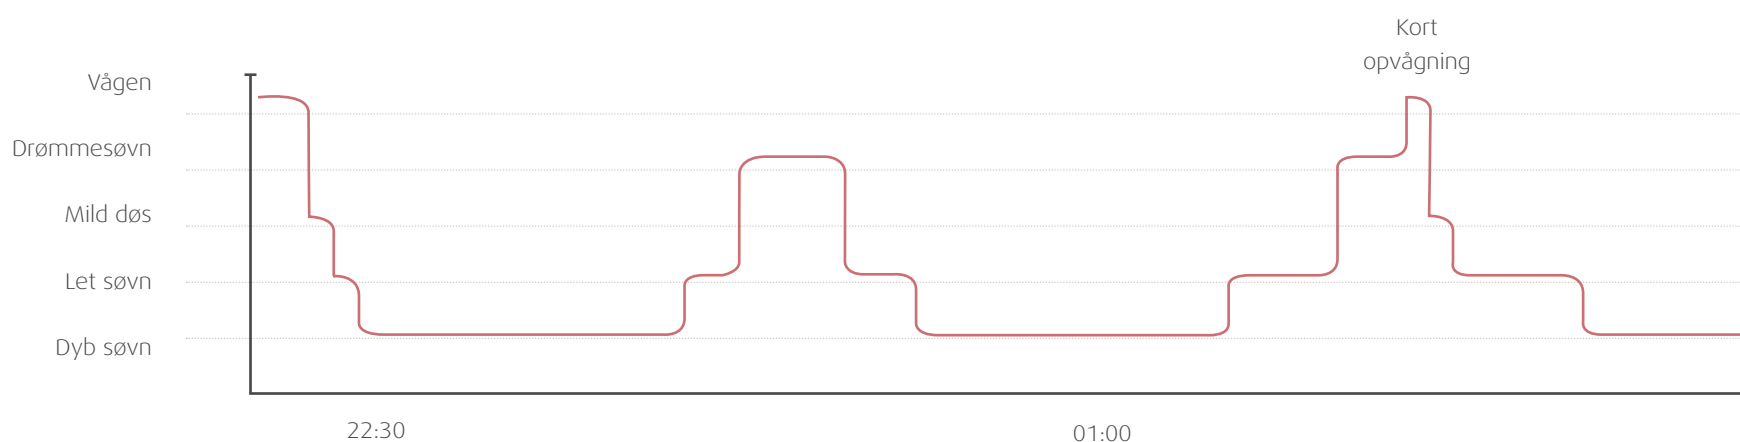

TEMPUR® SøvnFacts

Vores søvneksperter, designere og ingeniører arbejder hårdt for at sikre, at vores trykaflastende puder og madrasser giver dig den støtte og komfort, din krop har brug for. Det unikke TEMPUR-materiale er designet til at tilpasse sig din kropsform, absorbere bevægelse og aflaste tryk alle de rigtige steder – alt sammen så du kan få en bedre og mere rolig søvn.

Din søvn består af en helt bestemt søvncyklus i fire faser, som varer, fra vi går i seng, til vi står op. Hele søvncyklussen varer mellem 90 og 110 minutter, men gentages ca. 4-6 gange i løbet af en nat.

Hvis du prioriterer din nattesøvn, vil du hurtigt opleve, hvordan din livsglæde stiger, og din livskvalitet forbedres.

Fase 1: Mild døs

I den første søvnfase lukker du øjnene, dine muskler slapper mere og mere af, og din bevidsthed lukker langsomt ned. Det er i den fase, du oplever, at du pludselig spjætter og måske endda vågner af det. De bevægelser opstår, fordi din krop går fra spændt til afspændt.

Fasen varer ca. 5-10 minutter, inden du glider over i den næste søvnfase.