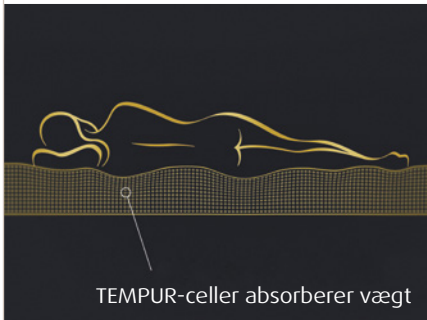

Personlig kropstøtte

Vi har designet TEMPUR materialet, så det er ideelt i forhold til at blive blødere, komprimere og tilpasse sig din form og vægt samt din kropstemperatur. Uanset hvilken position, du finder mest behagelig, tilpasser TEMPUR sig dig.