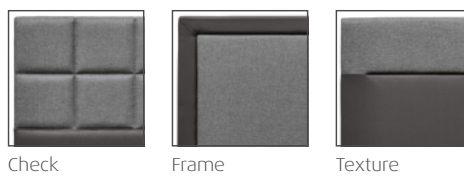

De viste gavle er modellen tekstil/kunstlæder. Fås også i ren tekstil og ren kunstlæder.