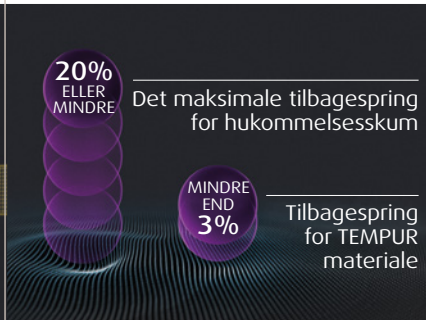

Uovertruffen bevægelsesabsorbering

TEMPUR materiale absorberer bevægelse – så du og din partner kan bevæge jer uden at forstyrre hinanden. Bevægelsesabsorbering måles igennem tilbagespring – jo lavere jo bedre. Hvis du slipper en kugle henover almindelig memoryfoam, vil tilbagespringet være op til 20%. TEMPUR har et tilbagespring på mindre end 3%.