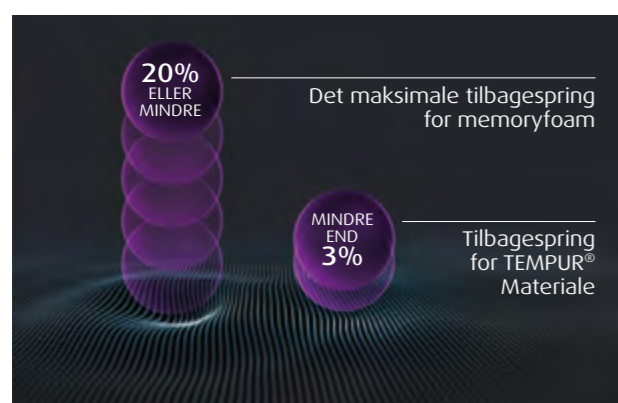

Uovertruffen bevægelsesabsorbering

TEMPUR® Materiale absorberer bevægelse – så du og din partner kan bevæge jer uden at forstyrre hinanden. Bevægelsesabsorbering måles igennem tilbagespring – jo lavere jo bedre. Hvis du slipper en kugle henover almindelig memoryfoam, vil tilbagespringet være op til 20%. TEMPUR® har et tilbagespring på mindre end 3%.