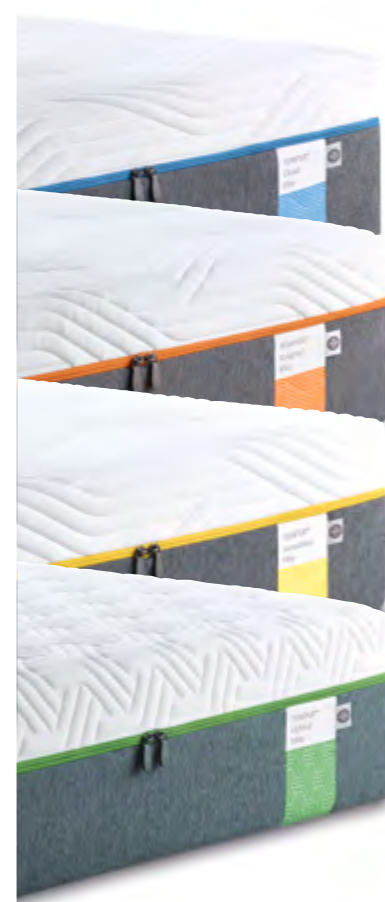

TEMPUR® Elite CoolTouch™ Plus

- Cloud, Original, Sensation og Hybrid Højde: 25 cm

Størrelse B x L cm	Vejl. pris
70 / 80 / 90 x 200	17.999,-
80 / 90 x 210	18.999,-
100 x 200	19.499,-
100 x 210	20.499,-
120 / 140 x 200	25.999,-
120 / 140 x 210	26.999,-
160 / 180 x 200	33.999,-
160 / 180 x 210 / 200 x 200	34.999,-
200 x 210	35.999,-

For specialstørrelser, kontakt TEMPURs kundeservice.
*Elite Hybrid produceres ikke i denne størrelse.

Leveringstid: 2-10 uger, afhængigt af størrelse.