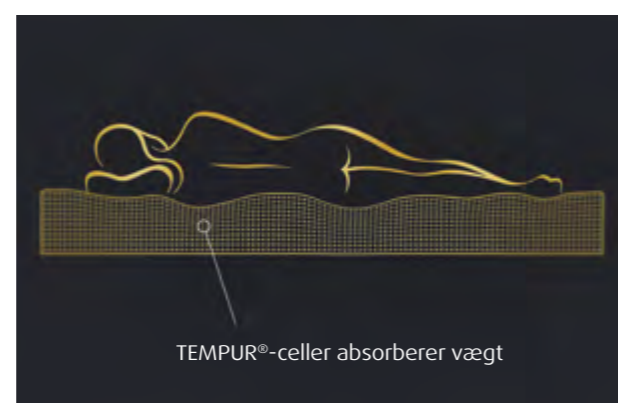

Vores unikke materiale er udviklet til nøjagtig at tilpasse og forme sig efter din krop, absorbere bevægelse og aflaste tryk, hvor du har brug for det.

Det unikke trykaflastende TEMPUR® Materiale former ig efter din krop for en uforstyrret nattesøvn.

TEMPUR® - en madras og pude som ingen anden.

Den bedste nattesøvn

Vores søvneksperter, designere og ingeniører har brugt år på at videreudvikle vores banebrydende materiale for at sikre, at du får den unikke støtte og uovertrufne komfort, som din krop har brug for.

Maksimal trykaflastning

TEMPUR® Materialet har en trykaflastende overflade og består af en åben cellestruktur, som absorberer og fordeler din kropsvægt jævnt og giver maksimal komfort. På www.tempur.dk kan du læse mere samt se vores Sleep Technology film om TEMPURs unikke egenskaber.