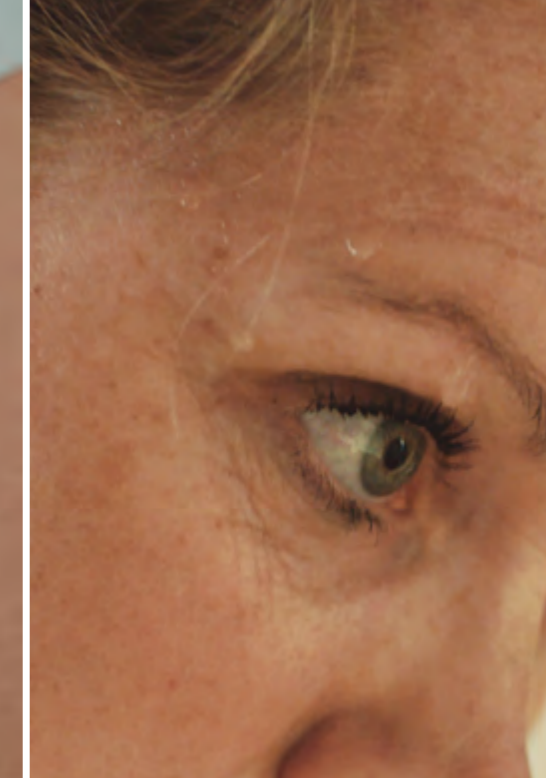

Kom sovende til succes

Den vigtigste enkeltstående faktor for menneskers evne til at præstere er søvn. Det er sandheden, hvad enten din performance har en karakter af sportsudøvelse på højeste plan eller består af et mere almindeligt job. TEMPUR®s produkter kan være medvirkende til at sikre optimal restitution og støtte for alle, der ønsker at tage deres søvn seriøst.

TEMPUR® hjælper bl.a. triatlet Michelle Vesterby og cykelrytter Lasse Norman Hansen med at opnå deres drømme. De er begge toptalere, der skal præstere på højeste niveau ved VM og OL. Derfor optimerer de på alle parametre – også deres søvn. De sover på TEMPUR®. En af deres allervigtigste træningsøvelser starter nemlig, når de ligger i deres TEMPUR® seng.

"God søvn er lige så vigtig som hård træning."

Michelle Vesterby,
triatlet