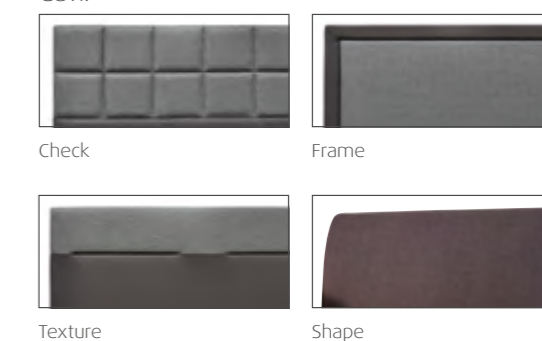

Gavl:

De viste gavle er modellen tekstil/kunstlæder. Fås også i ren tekstil og ren kunstlæder.