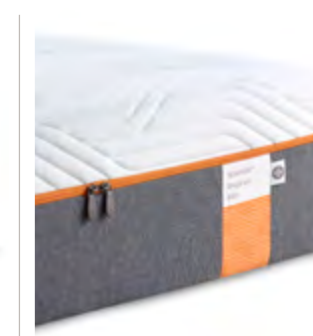

TEMPUR® Original Elite CoolTouch™ Plus

Madrashøjde:
25 cm

Madrassen giver fremragende komfort og støtte, og da den er 25 cm høj, er der god plads til nedsynkning, hvilket er godt, hvis du har enten brede skuldre eller hofter. Den helt nye CoolTouch™ Plus teknologi er vævet ind i betrækket og hjælper til, at det føles køligt ved berøring.

3 cm
TEMPUR® komfortmateriale

9 cm
TEMPUR® støttemateriale

6.5 cm
DuraBase™ teknologi for større affjedring og bedre ventilation

6.5 cm
DuraBase™ teknologi for større affjedring og bedre ventilation