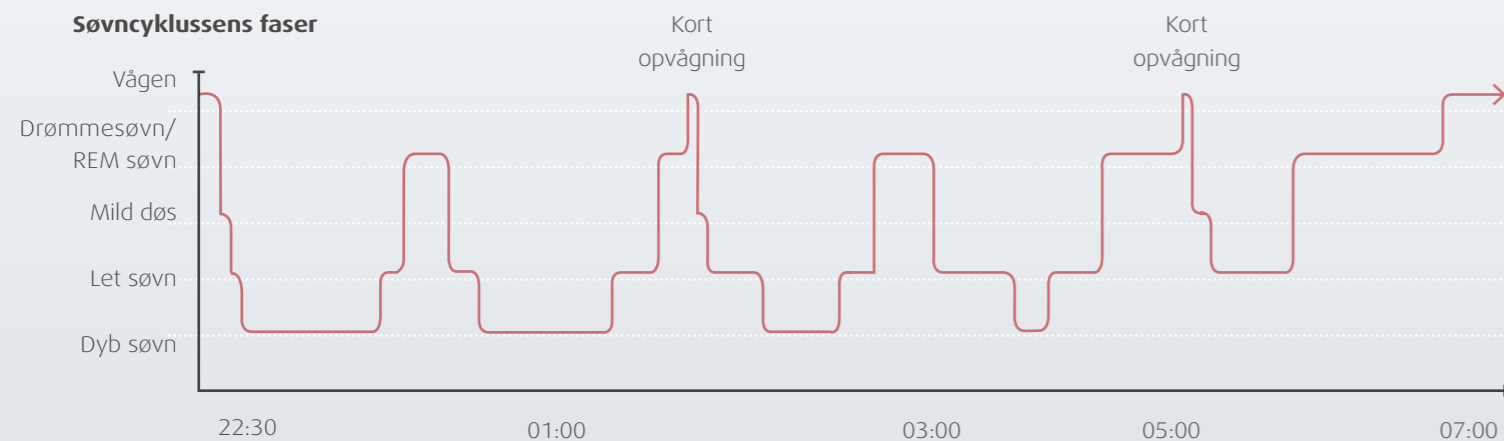

Din søvn består af en søvncyklus i fire faser, som varer, fra du går i seng, til du står op. Hele søvncyklusen varer mellem 90-110 min., og gentages ca. 4-6 gange i løbet af en nat. Prioritering af din nattesøvn, vil give dig livsglæde og forbedret livskvalitet.

Fase 1: Mild døs

I den første søvnfase lukker du øjnene, dine muskler slapper mere og mere af, og din bevidsthed lukker langsomt ned. Det er i den fase, du oplever, at du pludselig spjætter og måske endda vågner af det. Dette sker fordi din krop går fra spændt til afspændt.

Fase 2: Let søvn

I den anden fase har du ikke længere en forbindelse til din bevidsthed, og din puls er faldet. Her er du faktisk faldet i søvn, men du drømmer ikke. For voksne mennesker fylder den lette søvn omkring halvdelen af din søvn, så det er den længste af de fire søvnfaser.

Fase 3: Dyb søvn

I den tredje fase er du meget svær at vække. Her befinder du dig i den dybeste søvn. Kroppen slapper helt af og restituerer, så du er klar til næste dag. Her er det også hårdest at blive vækket. I op til en halv time efter vækning, fra dyb søvn, fungerer din hjerne nemlig kun på halv kraft.

Fase 4: Drømmesøvn

Drømmesøvn er, hvor du danner dine drømme. Fasen beskrives som at have en vågen hjerne i en sovende krop. Dine hjernebølger er meget aktive, og dine øjne bevæger sig under øjenlågene. Du har meget let ved at vågne, og mange oplever at vågne midt i en drøm. En nat består typisk af 20-25 % drømmesøvn.

Søvnkylussens faser