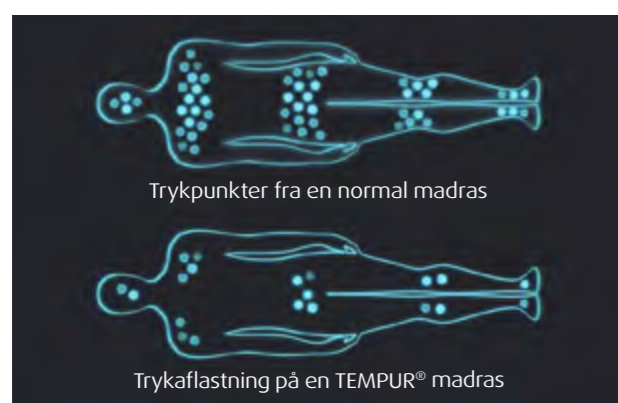

Den bedste nattesøvn

Vores søvneksperter, designere og ingeniører har brugt år på at videreudvikle vores banebrydende materiale for at sikre, at du får den unikke støtte og uovertrufne komfort, som din krop har brug for.

Maksimal trykaflastning

TEMPUR® Materialet har en trykaflastende overflade og består af en åben cellestruktur, som absorberer og fordeler din kropsvægt jævnt og giver maksimal komfort. På www.tempur.dk kan du læse mere samt se vores Sleep Technology film om TEMPURs unikke egenskaber.