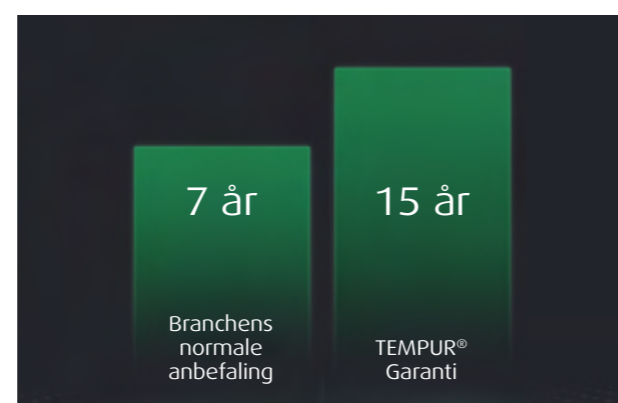

Lang holdbarhed – med garanti

Mens mange eksperter fra søvnindustrien anbefaler, at du udskifter din madras hvert 7. år for fortsat at få den bedst mulige søvn, garanterer vi hos TEMPUR® vores madrasser i op til 15 år. I denne periode garanterer vi madrassen mod en sætning på mere end 2 cm samt mod forekomst af buler, så den år efter år tilpasser sig dig og ikke omvendt.

Indhold

Introduktion

Anerkendt af NASA	6
Hvorfor TEMPUR®?	8
TEMPUR® er dansk produceret	10
Investér i god nattesøvn	12
TEMPUR® SøvnFacts	14
Din søvn er vigtig	15
Ti gode ting søvnen gør for dig	16
Søvnhæmmende adfærd	18
Det kan du gøre for at få en god nats søvn	19
Kom sovende til succes	20

Madraskollektion

4 trin til din bedste nattesøvn	22
Komfort til alle søvntyper	24
TEMPUR® Cloud kollektionen	26
TEMPUR® Original kollektionen	27
TEMPUR® Sensation kollektionen	28
TEMPUR® Hybrid kollektionen	29
Hør, hvad vores slutbrugere siger	30

Sengekollektion

TEMPUR® senge	31
TEMPUR® Stay	32
TEMPUR® Move	34
TEMPUR® Spring Box	36
TEMPUR® Spring Box Adjustable	38
TEMPUR® Relieve Continental	40
TEMPUR® Dual Box, Continental, Adjustable	42
TEMPUR® North™ Box	44
TEMPUR® North™ Continental	46
TEMPUR® North™ Adjustable	48

Pudekollektion

Ergonomiske puder	50
Klassiske puder	51
Tilbehør	52

Prisliste

Produktprisliste	54

Oversigt

Prisoversigt	62
TEMPUR® historie	63