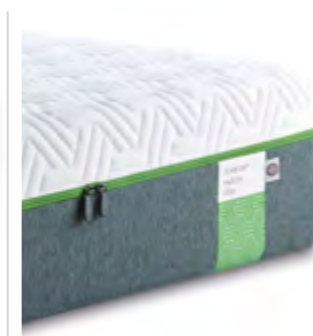

TEMPUR® Hybrid Elite CoolTouch™ Plus

Madrashøjde:
25 cm

Precision™ Micro fjedre medvirker til at give optimal bevægelsesfrihed, mens det avancerede TEMPUR® Materiale aflaster tryk. Da madrassen er 25 cm høj, er der god plads til nedsenkning. Den helt nye CoolTouch™ Plus teknologi er vævet ind i betrækket og hjælper til, at det føles køligt ved berøring.

4 cm
TEMPUR® komfortmateriale

8 cm
TEMPUR® HM (High Mobility™) støttemateriale

10 cm
Precision™ mikroffjedre

3 cm
DuraBase™ teknologi for større affjedring og bedre ventilation