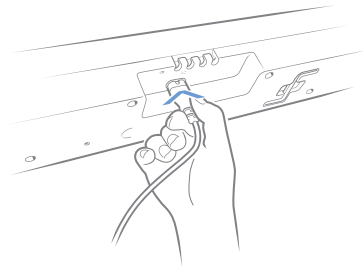

Hvis du ønsker at tilslutte en anden fjernbetjening, en smartphone eller tablet til din TD4 seere, skal du afbryde strømmen, vente et minut og tilslutte den igen. Nu er TD4 i parringstilstand igen. Følg instruktionerne i punkt 1 og 2 afhængigt af hvilken enhed du vil parre.

TD4 går i parringstilstand hver gang systemet frakobles og tilsluttes igen. For at få systemet ud af parringstilstand skal du blot trykke på en knap på en af de enheder/fjernbetjninger, der allerede er parret med TD4.

Hvis det ikke lykkedes dig at parre en enhed med TD4 inden for de 3 minutter, som den var i parringstilstand, skal du afbryde den. Efter 1 minut kan du tilslutte den igen – den vil nu være i parringstilstand i 3 minutter igen.

Mekanisk nødsænkning

Nødsænkning er beregnet til at sænke sengen, hvis der opstår strømsvigt, og sengen skal køres ned i vandret position.

Frakobl TD4 fra lysnettet. Tag unbrakonøglen placeret på siden af TD4. Under TD4 er der to huller til mekanisk sænkning – placer unbrakonøglen i hullerne, en ad gangen, og drej unbrakonøglen i den retning, som pilene indikerer.

Det er vigtigt, at du drejer unbrakonøglen i den retning, der er angivet i piktogrammerne. Hvis du drejer i den forkerte retning, kan du ødelægge den indre skrue og dermed gøre det umuligt at sænke sengen i en nødsituation.

Brug aldrig en elektrisk skruetrækker til at sænke sengen. Det er vigtigt, at du kun bruger den medfølgende unbrakonøgle.