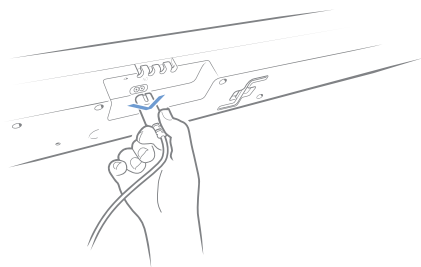

Hvis du ønsker at tilslutte en anden fjernbetjening, en smartphone eller tablet til din TD4 seere, skal du afbryde strømmen, vente et minut og tilslutte den igen. Nu er TD4 i parringstilstand igen. Følg instruktionerne i punkt 1 og 2 afhængigt af hvilken enhed du vil parre.

TD4 går i parringstilstand hver gang systemet frakobles og tilsluttes igen. For at få systemet ud af parringstilstand skal du blot trykke på en knap på en af de enheder/fjernbetjninger, der allerede er parret med TD4.

Hvis det ikke lykkedes dig at parre en enhed med TD4 inden for de 3 minutter, som den var i parringstilstand, skal du afbryde den. Efter 1 minut kan du tilslutte den igen – den vil nu være i parringstilstand i 3 minutter igen.

Mekanisk nødsænkning

Nødsænkning er beregnet til at sænke sengen, hvis der opstår strømsvigt, og sengen skal køres ned i vandret position.

Frakobl TD4 fra lysnettet. Tag unbrakonøglen placeret på siden af TD4. Under TD4 er der to huller til mekanisk sænkning – placer unbrakonøglen i hullerne, en ad gangen, og drej unbrakonøglen i den retning, som pilene indikerer.

Det er vigtigt, at du drejer unbrakonøglen i den retning, der er angivet i piktogrammerne. Hvis du drejer i den forkerte retning, kan du ødelægge den indre skrue og dermed gøre det umuligt at sænke sengen i en nødsituation.

Brug aldrig en elektrisk skruetrækker til at sænke sengen. Det er vigtigt, at du kun bruger den medfølgende unbrakonøgle.