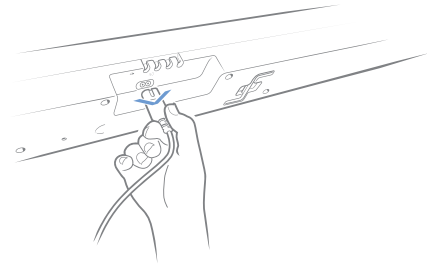

Hvis du ønsker at tilslutte en anden fjernbetjening, en smartphone eller tablet til din TD4 seere, skal du afbryde strømmen, vente et minut og tilslutte den igen. Nu er TD4 i parringstilstand igen. Følg instruktionerne i punkt 1 og 2 afhængigt af hvilken enhed du vil parre.

TD4 går i parringstilstand hver gang systemet frakobles og tilsluttes igen. For at få systemet ud af parringstilstand skal du blot trykke på en knap på en af de enheder/fjernbetjninger, der allerede er parret med TD4.

Hvis det ikke lykkedes dig at parre en enhed med TD4 inden for de 3 minutter, som den var i parringstilstand, skal du afbryde den. Efter 1 minut kan du tilslutte den igen – den vil nu være i parringstilstand i 3 minutter igen.

Mekanisk nødsænkning

Nødsænkning er beregnet til at sænke sengen, hvis der opstår strømsvigt, og sengen skal køres ned i vandret position.

Frakobl TD4 fra lysnettet. Tag unbrakonøglen placeret på siden af TD4. Under TD4 er der to huller til mekanisk sænkning – placer unbrakonøglen i hullerne, en ad gangen, og drej unbrakonøglen i den retning, som pilene indikerer.

Det er vigtigt, at du drejer unbrakonøglen i den retning, der er angivet i piktogrammerne. Hvis du drejer i den forkerte retning, kan du ødelægge den indre skrue og dermed gøre det umuligt at sænke sengen i en nødsituation.

Brug aldrig en elektrisk skruetrækker til at sænke sengen. Det er vigtigt, at du kun bruger den medfølgende unbrakonøgle.