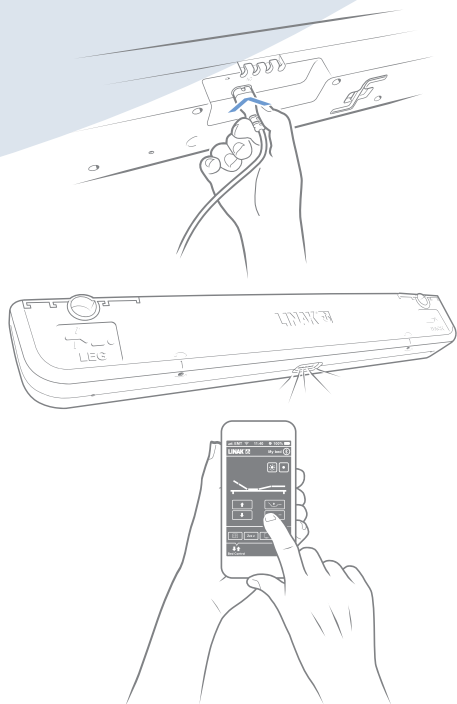

2: Parring med din smartphone eller tablet

Start med at finde og installere appen Bed Control fra LINAK®.

Tilslut TD4 til lysnettet. Nu er TD4 i parringstilstand i 3 minutter. Dette er angivet med det blinkende lys under sengen.

Aktivér Bluetooth® på din smartphone eller tablet. Når du åbner Bed Control-appen, åbnes en side, hvor du kan søge efter sengen. En liste over tidligere tilsluttede TWINDRIVE-enheder, samt TWINDRIVE-enheder i parringstilstand vises.

Find den TD4, som du vil oprette forbindelse til på listen og tryk for at oprette forbindelse. TD4 er nu parret med din smartphone eller tablet, og appen viser den side, hvorfra du kan betjene sengen.

Bluetooth®-parringstilstand stopper, så snart telefonen er tilsluttet. Derfor anbefaler vi, at du starter parring med fjernbetjeningen og derefter med telefonen for at undgå at skulle afbryde strømmen igen.