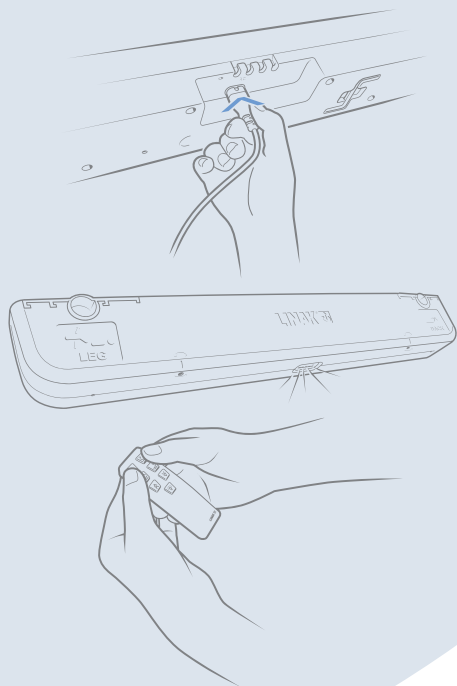

## - Parring af enheder og mekanisk sænkning

Via trådløs Bluetooth®-teknologi er det muligt at parre flere enheder til din sengemotor, TWINDRIVE® TD4. Se instruktionerne nedenfor:

### 1: Sådan parres enheden

Tilslut TD4 til lysnettet. Nu er TD4 i parringstilstand i 3 minutter. Dette vises med det blinkende lys under sengen.

Tag din fjernbetjening, og tryk på de to øverste knapper på samme tid. Lyset blinker nu langvarigt, hvilket indikerer, at TD4 og fjernbetjeningen er parret. TD4 forbliver i parringstilstand, og du kan tilføje flere fjernbetjninger ved at gentage proceduren. Vær opmærksom på, at der skal gå mindst 5 sekunder mellem parring af enhederne. For at få systemet ud af parringstilstand – tryk blot på en vilkårlig knap på en allerede parret enhed.

### 2: Parring med din smartphone eller tablet

Start med at finde og installere appen Bed Control fra LINAK®.

Tilslut TD4 til lysnettet. Nu er TD4 i parringstilstand i 3 minutter. Dette er angivet med det blinkende lys under sengen.

Det er vigtigt, at du drejer unbrakonøglen i den retning, der er angivet i piktogrammerne. Hvis du drejer i den forkerte retning, kan du ødelægge den indre skrue og dermed gøre det umuligt at sænke sengen i en nødsituation.