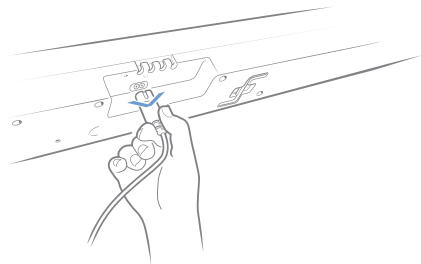

Hvis du ønsker at tilslutte en anden fjernbetjening, en smartphone eller tablet til din TD4 senere, skal du afbryde strømmen, vente et minut og tilslutte den igen. Nu er TD4 i parringstilstand igen. Følg instruktionerne i punkt 1 og 2 afhængigt af hvilken enhed du vil parre.

TD4 går i parringstilstand hver gang systemet frakobles og tilsluttes igen. For at få systemet ud af parringstilstand, skal du blot trykke på en knap på en af de enheder/fjernbetjening, der allerede er parret med TD4.

Hvis det ikke lykkedes dig at parre en enhed med TD4 inden for de 3 minutter, som den var i parringstilstand, skal du afbryde den. Efter 1 minut kan du tilslutte den igen – den vil nu være i parringstilstand i 3 minutter igen.

Mekanisk nødsækning

Nødsækning er beregnet til at sænke sengen, hvis der opstår strømsvigt, og sengen skal køres ned i vandret position.

Frakobl TD4 fra strømmen. Tag unbrakonøglen placeret på siden af TD4. Under TD4 er der to huller til mekanisk sænkning – placer unbrakonøglen i hullerne en ad gangen, og drej unbrakonøglen i den retning, som pilene viser.

Det er vigtigt, at du drejer unbrakonøglen i den retning, der er angivet i piktogrammerne. Hvis du drejer i den forkerte retning, kan du ødelægge den indre skrue og dermed gøre det umuligt at sænke sengen i en nødsituation.

Brug aldrig en elektrisk skruetrækker til at sænke sengen. Det er vigtigt, at du kun bruger den medfølgende unbrakonøgle.