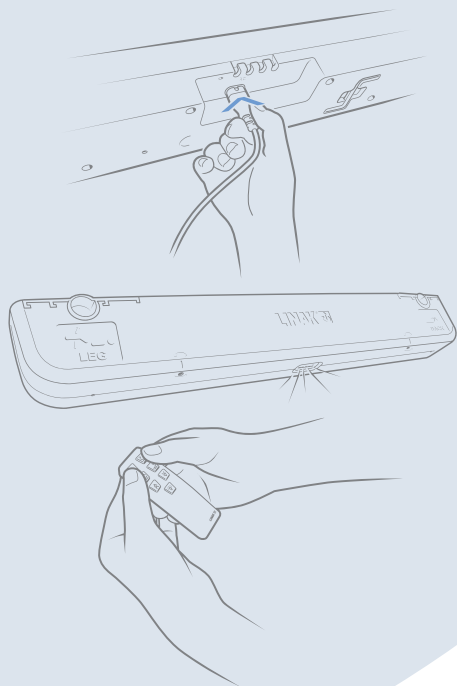

TD4 Guide

- Parring af enheder og mekanisk sænkning

Via trådløs Bluetooth®-teknologi er det muligt at parre flere enheder til din sengemotor, TWINDRIVE® TD4. Se instruktionerne nedenfor:

1: Sådan parres enheden

Tilslut TD4 til en stikkontakt. Nu er TD4 i parringstilstand i 3 minutter. Dette vises med det blinkende lys under sengen.

Tag din fjernbetjening, og tryk på de to øverste knapper på samme tid. Lyset blinker nu langvarigt, hvilket indikerer, at TD4 og fjernbetjeningen er parret. TD4 forbliver i parringstilstand, og du kan tilføje flere fjernbetjninger ved at gentage proceduren. Vær opmærksom på, at der skal gå mindst 5 sekunder mellem parring af enhederne. For at få systemet ud af parringstilstand – tryk blot på en vilkårlig knap på en allerede parret enhed.

2: Parring med din smartphone eller tablet

Start med at finde og installere appen Bed Control fra LINAK®.

Tilslut TD4 til en stikkontakt. Nu er TD4 i parringstilstand i 3 minutter. Dette er angivet med det blinkende lys under sengen.

Det er vigtigt, at du drejer unbrakonøglen i den retning, der er angivet i piktogrammerne. Hvis du drejer i den forkerte retning, kan du ødelægge den indre skrue og dermed gøre det umuligt at sænke sengen i en nødsituation.