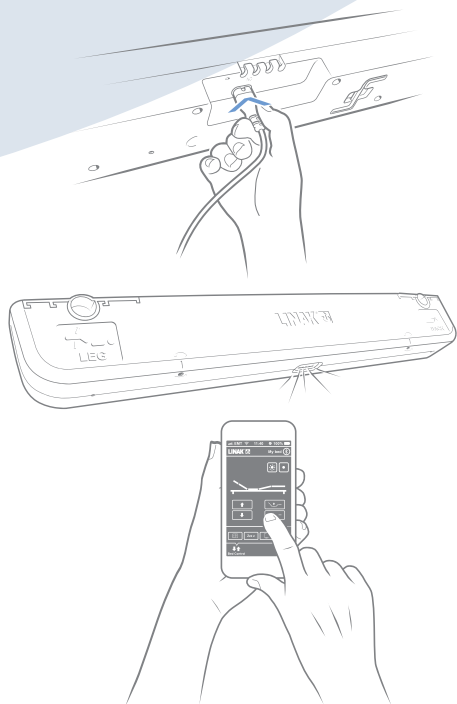

2: Parring med din smartphone eller tablet

Start med at finde og installere appen Bed Control fra LINAK®.

Tilslut TD4 til en stikkontakt. Nu er TD4 i parringstilstand i 3 minutter. Dette er angivet med det blinkende lys under sengen.

Aktivér Bluetooth® på din smartphone eller tablet. Når du åbner Bed Control-appen, åbnes en side, hvor du kan søge efter sengen. En liste over tidligere tilsluttede TWINDRIVE-enheder, samt TWINDRIVE-enheder i parringstilstand vises.

Find den TD4, som du vil oprette forbindelse til på listen og tryk for at oprette forbindelse. TD4 er nu parret med din smartphone eller tablet, og appen viser den side, hvorfra du kan betjene sengen.

Bluetooth®-parringstilstand stopper, så snart telefonen er tilsluttet. Derfor anbefaler vi, at du starter parring med fjernbetjeningen og derefter med telefonen for at undgå at skulle afbryde strømmen igen.