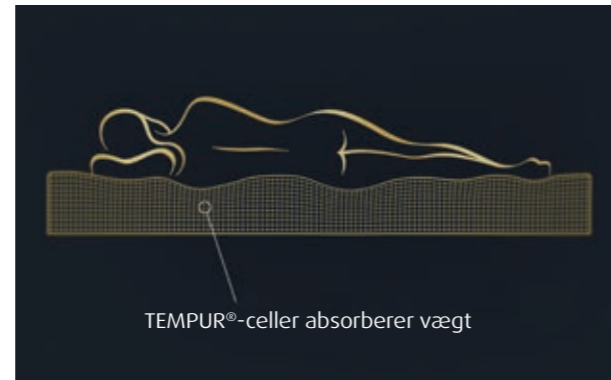

Maksimal trykafastning

TEMPUR® Materialet har en trykafastende overflade og består af en åben cellestruktur, som absorberer og fordeler din kropsvægt jævnt og giver maksimal komfort. På tempur.dk kan du læse mere om TEMPUR®s unikke egenskaber.