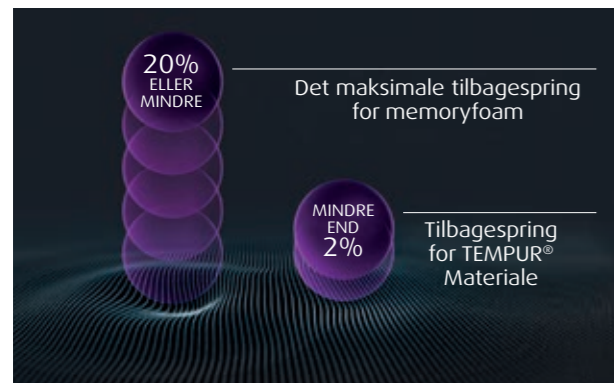

Personlig kropsstøtte

Vi har designet TEMPUR® Materialet, så det er ideelt i forhold til at blive blødere, komprimere og tilpasse sig din form og vægt samt din kropstemperatur. Uanset hvilken position, du finder mest behagelig, tilpasser TEMPUR® Materialet sig til dig.

Uovertruffen bevægelsesabsorbering

TEMPUR® Materiale absorberer bevægelse – så du og din partner kan bevæge jer uden at forstyrre hinanden. Bevægelsesabsorbering måles igennem tilbagespring – jo lavere, jo bedre. Hvis du slipper en kugle henover almindelig memoryfoam, vil tilbagespringet være op til 20%. TEMPUR® Materialet har et tilbagespring på mindre end 2%.