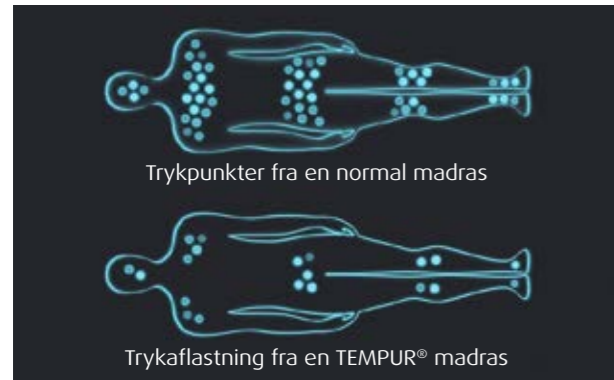

Maksimal trykafastning

TEMPUR® Materialet har en trykafastende overflade og består af en åben cellestruktur, som absorberer og fordeler din kropsvægt jævnt og giver maksimal komfort. På tempur.dk kan du læse mere om TEMPUR®s unikke egenskaber.