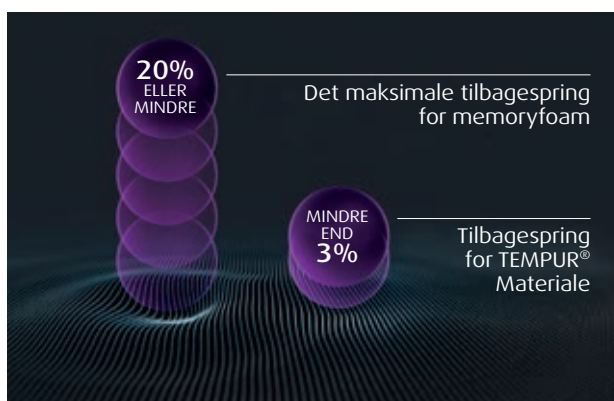

Uovertruffen bevægelsesabsorbering

TEMPUR® Materiale absorberer bevægelse – så du og din partner kan bevæge jer uden at forstyrre hinanden. Bevægelsesabsorbering måles igennem tilbagespring – jo lavere jo bedre. Hvis du slipper en kugle henover almindelig memoryfoam, vil tilbagespringet være op til 20%. TEMPUR® har et tilbagespring på mindre end 3%.