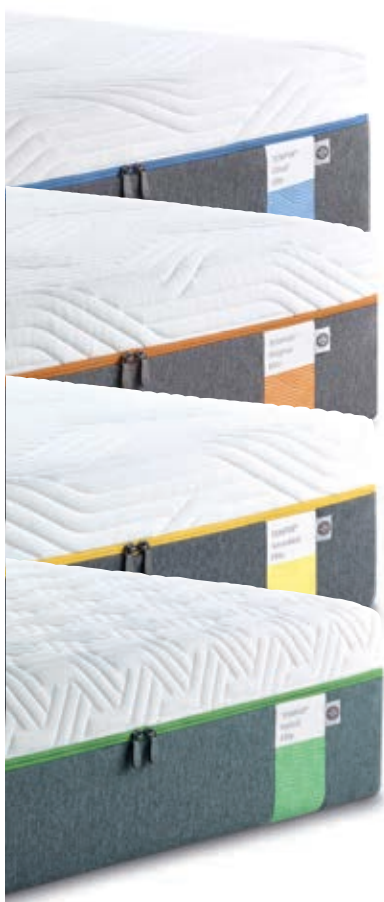

TEMPUR® Elite CoolTouch™ Plus

- Cloud, Original, Sensation og Hybrid Højde: 25 cm

Størrelse B x L cm	Vejl. pris
70 / 80 / 90 x 200	16.999,-
80 / 90 x 210	17.999,-
100 x 200	18.499,-
100 x 210	19.499,-
120 / 140 x 200	24.999,-
120 / 140 x 210	25.999,-
160 / 180 x 200	31.999,-
160 / 180 x 210 / 200 x 200	32.999,-
200 x 210	33.999,-

For specialstørrelser, kontakt TEMPURs kundeservice.

Leveringstid: 2-10 uger, afhængigt af størrelse.