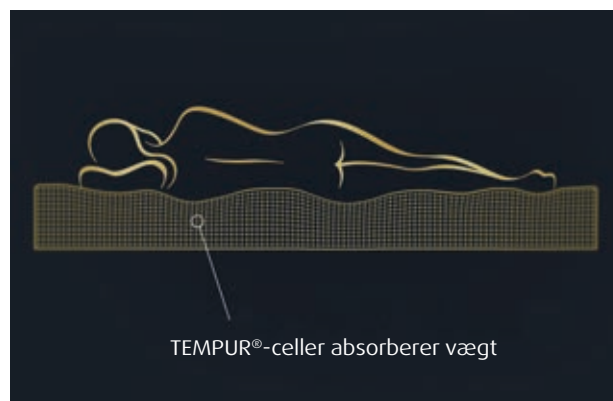

Maksimal trykaflastning

TEMPUR® Materialet har en trykaflastende overflade og består af en åben cellestruktur, som absorberer og fordeler din kropsvægt jævnt og giver maksimal komfort. På www.tempur.dk kan du læse mere samt se vores Sleep Technology film om TEMPURs unikke egenskaber.