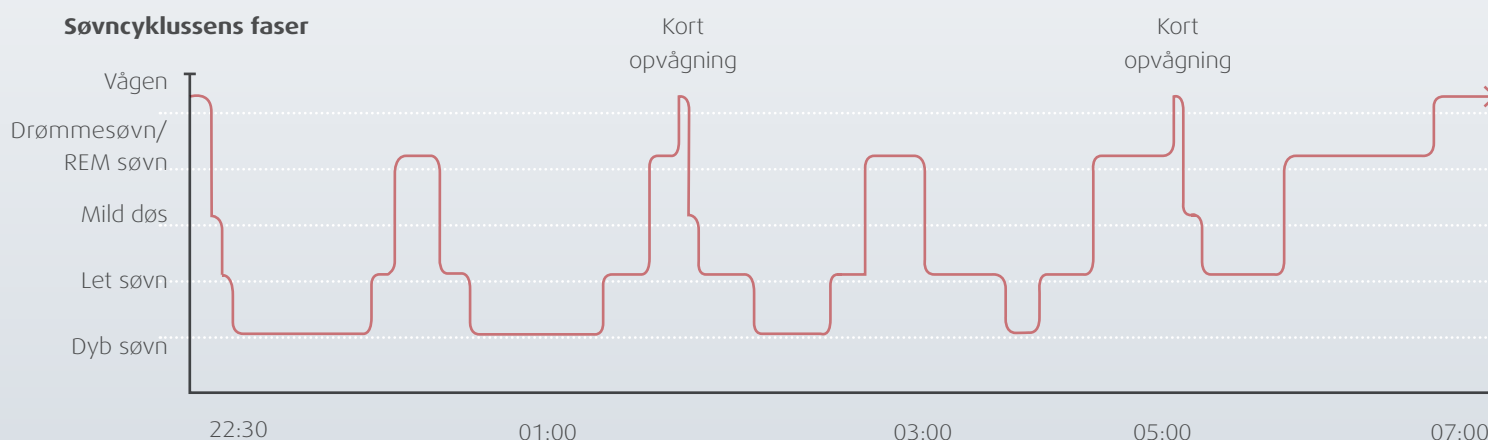

Din søvn består af en søvncyklus i fire faser, som varer, fra du går i seng, til du står op. Hele søvncyklussen varer mellem 90-110 min., og gentages ca. 4-6 gange i løbet af en nat. Prioritering af din nattesøvn, vil give dig livsglæde og forbedret livskvalitet.

Fase 1: Mild døs

I den første søvnfase lukker du øjnene, dine muskler slapper mere og mere af, og din bevidsthed lukker langsomt ned. Det er i den fase, du oplever, at du pludselig spjætter og måske endda vågner af det. Dette sker fordi din krop går fra spændt til afspændt.

Fase 2: Let søvn

I den anden fase har du ikke længere en forbindelse til din bevidsthed, og din puls er faldet. Her er du faktisk faldet i søvn, men du drømmer ikke. For voksne mennesker fylder den lette søvn omkring halvdelen af din søvn, så det er den længste af de fire søvnfaser.

Fase 3: Dyb søvn

I den tredje fase er du meget svær at vække. Her befinder du dig i den dybeste søvn. Kroppen slapper helt af og restituerer, så du er klar til næste dag. Her er det også hårdest at blive vækket. I op til en halv time efter vækning, fra dyb søvn, fungerer din hjerne nemlig kun på halv kraft.

Fase 4: Drømmesøvn

Drømmesøvn er, hvor du danner dine drømme. Fasen beskrives som at have en vågen hjerne i en sovende krop. Dine hjernebølger er meget aktive, og dine øjne bevæger sig under øjenlågene. Du har meget let ved at vågne, og mange oplever at vågne midt i en drøm. En nat består typisk af 20-25 % drømmesøvn.

Søvncyklussens faser