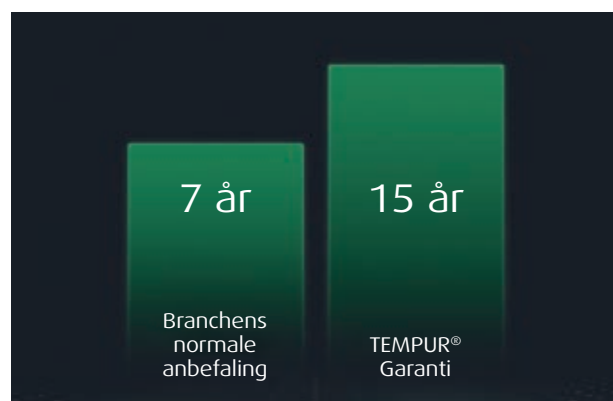

Lang holdbarhed – med garanti

Mens mange eksperter fra søvnindustrien anbefaler, at du udskifter din madras hvert 7. år for fortsat at få den bedst mulige søvn, garanterer vi hos TEMPUR® vores madrasser i op til 15 år. I denne periode garanterer vi madrassen mod en sætning på mere end 2 cm samt mod forekomster af buler, så den år efter år tilpasser sig dig og ikke omvendt.