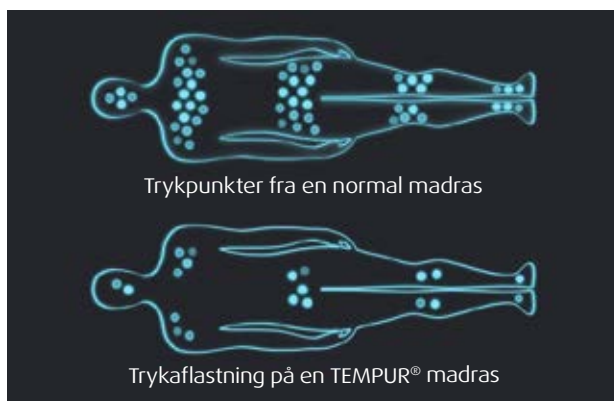

Den bedste nattesøvn

Vores søvneksperter, designere og ingeniører har brugt år på at videreudvikle vores banebrydende materiale for at sikre, at du får den unikke støtte og uovertrufne komfort, som din krop har brug for.

Maksimal trykaflastning

TEMPUR® Materialet har en trykaflastende overflade og består af en åben cellestruktur, som absorberer og fordeler din kropsvægt jævnt og giver maksimal komfort. På www.tempur.dk kan du læse mere samt se vores Sleep Technology film om TEMPURs unikke egenskaber.