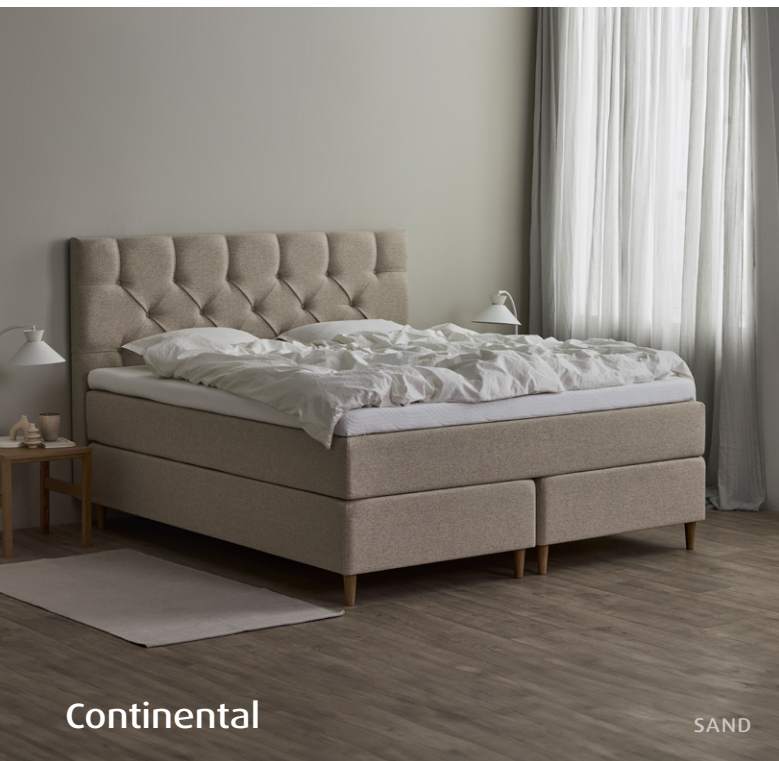

# TEMPUR® Promise

TEMPUR® Promise er inspireret af nordisk design, som et moderne og elegant møbel til dit soveværelse kombineret med ultimativ komfort og støtte fra en TEMPUR® topmadras med SmartCool™.

**TEMPUR®**

A feeling like no other

Box Continental

IVORY

Continental

SAND

Adjustable

DARK STONE

# TEMPUR® Promise

TEMPUR® Promise er inspireret af nordisk design, som et moderne og elegant møbel til dit soveværelse kombineret med ultimativ komfort og støtte fra en TEMPUR® topmadras med SmartCool™, som giver dig en kølig følelse for en uforstyrret nattesøvn. Bunden er bygget op med en kvalitetstræramme. Giv din seng et personligt udtryk ved at vælge netop den farve, de ben og den gavl, der passer til dit hjem.