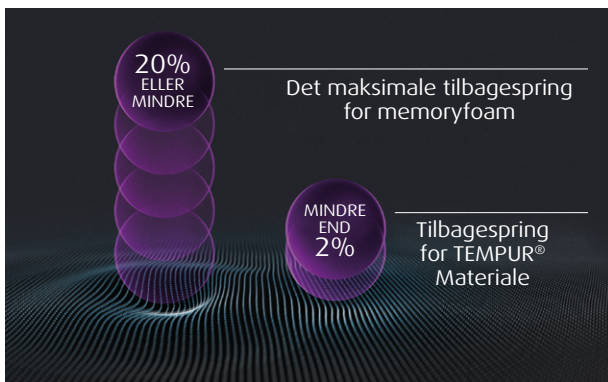

Personlig kropsstøtte

Vi har designet TEMPUR® Materialet, så det er ideelt i forhold til at blive blødere, komprimere og tilpasse sig din form og vægt samt din kropstemperatur. Uanset hvilken position, du finder mest behagelig, tilpasser TEMPUR® Materialet sig til dig.