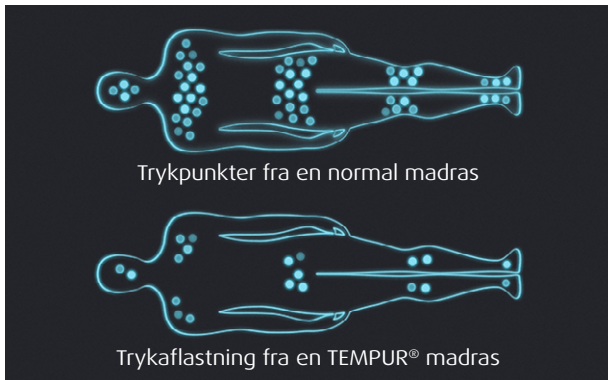

DEN BEDSTE NATTESØVN

Vores søvneksperter, designere og ingeniører har brugt år på at videreudvikle vores banebrydende materiale for at sikre, at du får den unikke støtte og uovertrufne komfort, som din krop har brug for.